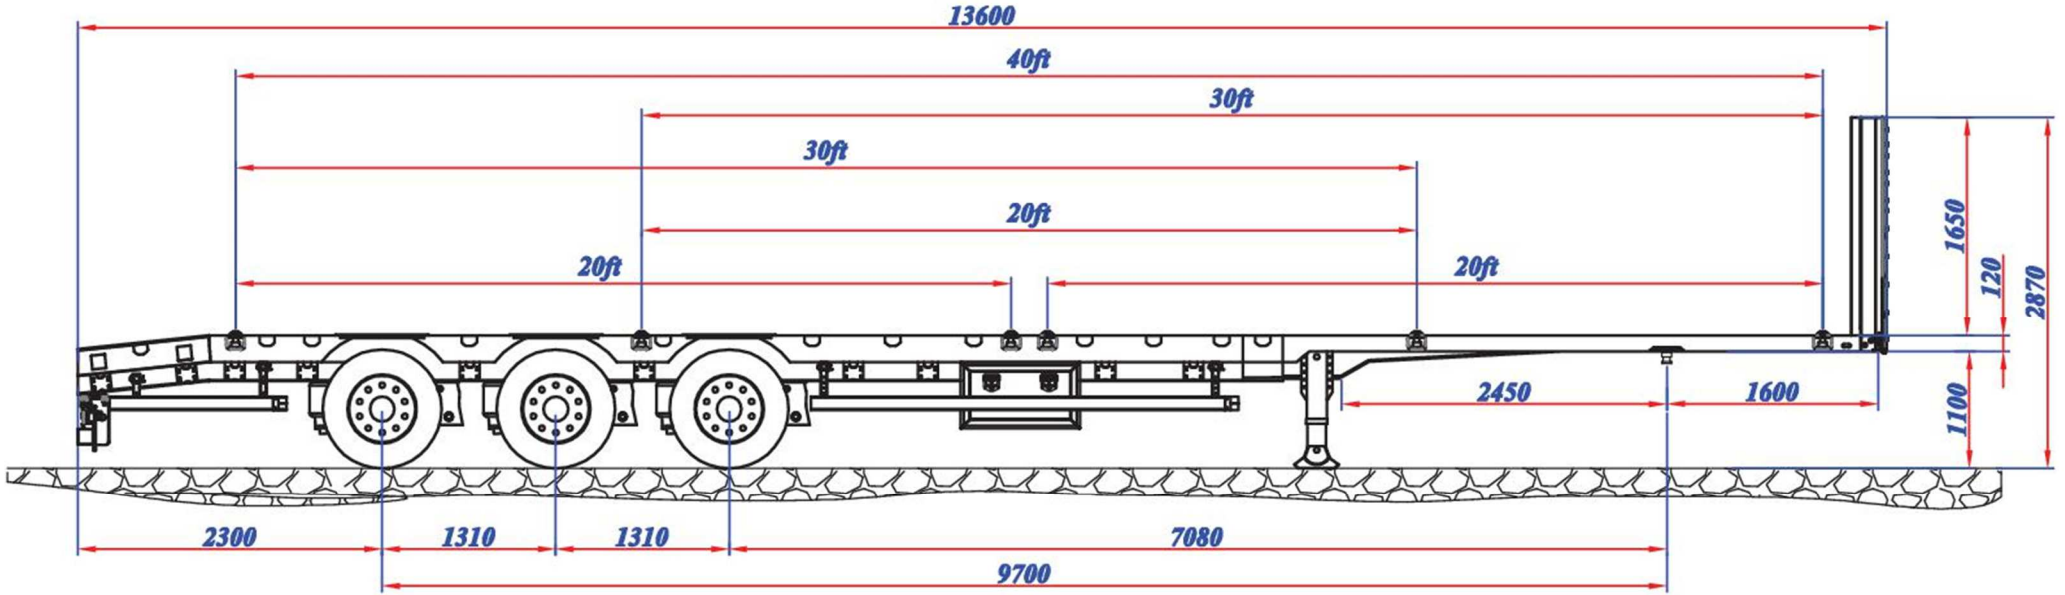

Platform semi-trailer 3 axle / POX-W3/20600 (L: 13500 + 7500 / 2550 mm)

Çizen	14-12-2015	Metin BÜYÜKÇELEBI	İmza	Brüt	- Kg	Genel Tolerans	-
Kontrol	14-12-2015	Durmuş ÖZGÜL		Net	- Kg	Malzeme	-
Onay	14-12-2015	Faruk ÖZGÜL				Ebat	-
						Sayı	1
Ölçek : 1/80	Parça Adı : 1360 DORSE UZAMALI 13600 + 8000			Format A4			
	Parça No : -			Stok Kodu : -			