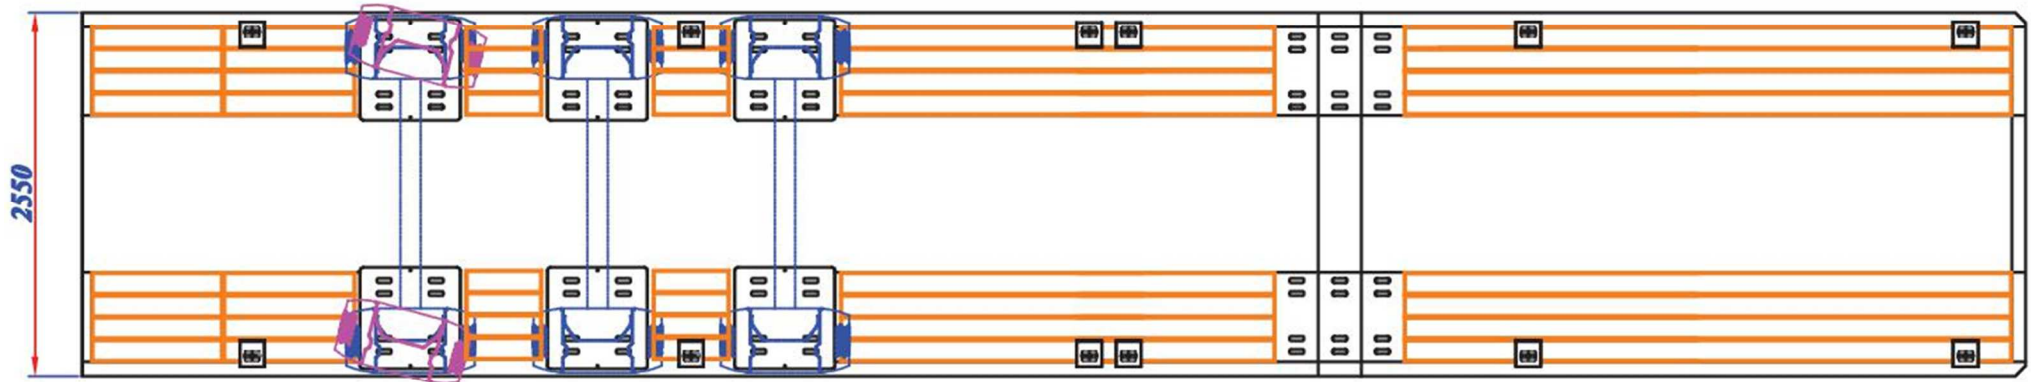

Platform semi-trailer 3 axle / POX-W3/20600 (L: 13500 + 7500 / 2550 mm)

Çizen	14-12-2015	Metin BÜYÜKÇELEBI	İmza	Brüt	- Kg	Genel Tolerans	-
Kontrol	14-12-2015	Durmuş ÖZGÜL		Net	- Kg	Malzeme	-
Onay	14-12-2015	Faruk ÖZGÜL				Ebat	-
						Sayı	1
Ölçek : 1/80	Parça Adı : 1360 DORSE UZAMALI 13600 + 8000			Format A4			
	Parça No : -			Stok Kodu : -			